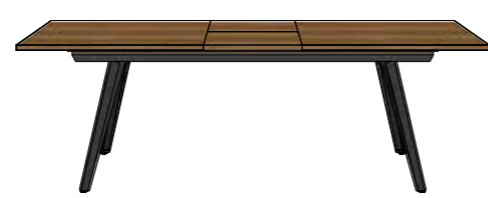

Lowboard 2-deuren
+ 1-lade + 2-niches (+ led)
Nr. 40940 - 180x60x40

Wandtafel 1-lade
+ 2-niches
Nr. 40942 - 110x77x35

Bijzettafel metaal
Nr. 40950 - 50x50x28

Bijzettafel zwart
Nr. 40951 - 65x65x33

Bijzettafel triangel
Nr. 40952 - 80x40x85

Laptoptafel
Nr. 40953 - 45x60x30

Bijzettafel
Nr. 40955 - 60x40x60

Eetkamertafel
Nr. 40946 - 140x77x100
Nr. 40947 - 170x77x100
Nr. 40936 - 200x77x100
Nr. 40948 - 230x77x100

Uitschuiftafel
Nr. 40949 - 190/240x77x100