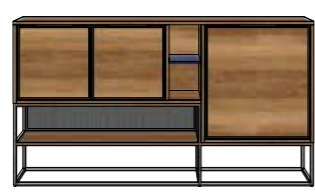

“
City
Chique
”

City Collection

KENMERKEN:

- Eikenfineer in kleur railway brown
- Hand brushed
- Elegant modern industrieel design
- Metaalprofielen rondom de deuren en laden
- Ledverlichting
- Soft-closing deuren

Dressoir 3-deuren
+ 3-niches (+ led)
Nr. 40935 - 160x88x42

Dressoir 3-deuren
+ 3-niches (+ led)
Nr. 40937 - 190x88x42

Highboard 2-deuren*
+ 1-niche
Nr. 40945 - 100x150x42

Boekenkast 1-deur*
+ 6-niches + 6-wijnrekken
Nr. 40941 - 70x180x35

Dressette 1-deur
+ 1-klep + 4-niches (+ led)
Nr. 40943 - 140x120x42

Salontafel
Nr. 40954 - 120x40x60

Lowboard 1-deur
+ 1-lade + 1-niche (+ led)
Nr. 40938 - 120x60x40

Lowboard 1-deur
+ 1-lade + 2-niches (+ led)
Nr. 40939 - 150x60x40