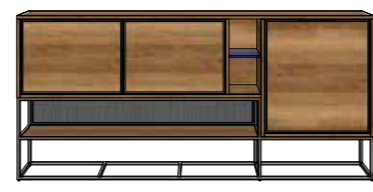

“
City
Chique
”

City Collection

KENMERKEN:

- Eikenfineer in kleur railway brown
- Hand brushed
- Elegant modern industrieel design
- Metaalprofielen rondom de deuren en laden
- Ledverlichting
- Soft-closing deuren

Dressoir 3-deuren
+ 3-niches (+ led)
Nr. 40935 - 160x88x42

Dressoir 3-deuren
+ 3-niches (+ led)
Nr. 40937 - 190x88x42

Highboard 2-deuren*
+ 1-niche
Nr. 40945 - 100x150x42

Boekenkast 1-deur*
+ 6-niches + 6-wijnrekken
Nr. 40941 - 70x180x35

Dressette 1-deur
+ 1-klep + 4-niches (+ led)
Nr. 40943 - 140x120x42

Salontafel
Nr. 40954 - 120x40x60

Lowboard 1-deur
+ 1-lade + 1-niche (+ led)
Nr. 40938 - 120x60x40

Lowboard 1-deur
+ 1-lade + 2-niches (+ led)
Nr. 40939 - 150x60x40

Lowboard 2-deuren
+ 1-lade + 2-niches (+ led)
Nr. 40940 - 180x60x40

Wandtafel 1-lade
+ 2-niches
Nr. 40942 - 110x77x35

Bijzettafel metaal
Nr. 40950 - 50x50x28

Bijzettafel zwart
Nr. 40951 - 65x65x33

Bijzettafel triangel
Nr. 40952 - 80x40x85