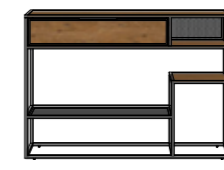

Dressoir 3-deuren
+ 3-niches (+ led)
Nr. 40935 - 160x88x42

Dressoir 3-deuren
+ 3-niches (+ led)
Nr. 40937 - 190x88x42

Highboard 2-deuren*
+ 1-niche
Nr. 40945 - 100x150x42

Boekenkast 1-deur*
+ 6-niches + 6-wijnrekken
Nr. 40941 - 70x180x35

Dressette 1-deur
+ 1-klep + 4-niches (+ led)
Nr. 40943 - 140x120x42

Salontafel
Nr. 40954 - 120x40x60

Lowboard 1-deur
+ 1-lade + 1-niche (+ led)
Nr. 40938 - 120x60x40

Lowboard 1-deur
+ 1-lade + 2-niches (+ led)
Nr. 40939 - 150x60x40

Lowboard 2-deuren
+ 1-lade + 2-niches (+ led)
Nr. 40940 - 180x60x40

Wandtafel 1-lade
+ 2-niches
Nr. 40942 - 110x77x35

Bijzettafel metaal
Nr. 40950 - 50x50x28

Bijzettafel zwart
Nr. 40951 - 65x65x33

Bijzettafel triangel
Nr. 40952 - 80x40x85