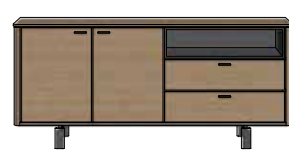

“
Ruwe
materialen
in de
hoofdrol
”

Livada

Collection

KENMERKEN:

- Wild eiken fineer, gelakt
- 4 kleur mogelijkheden: natur, choco, onyx, railwaybrown
- Soft-closing deuren en laden
- Kabelopbergsysteem in lowboards
- Eetkamertafel met keuze uit 3 onderstellen

V-poot metaal
V-poot metaal met houtinleg
spinpoot metaal

Natur Onyx Choco Railway brown lak

Dressoir 3-deuren
+ 3-laden + 3-niches
Nr. 42232 - 240x80x45

Dressoir 3-deuren
+ 2-laden + 1-niche
Nr. 42233 - 210x80x45

Dressoir 2-deuren
+ 2-laden + 1-niche
Nr. 42234 - 180x80x45

Lowboard 3-deuren
+ 1-klep + 1-niche
Nr. 42235 - 210x60x45

Lowboard 2-deuren
+ 1-klep + 1-niche
Nr. 42236 - 170x60x45

Lowboard 1-deur
+ 1-klep + 1-niche
Nr. 42237 - 140x60x45

Highboard 4-deuren
+ 3-niches
Nr. 42238 - 115x150x45

Vitrine 2-glasdeuren
+ 2-laden
Nr. 42240 - 100x190x45

Boekenkast / roomdivider
1-lade
Nr. 42241 70x190x35

Salontafel
Nr. 42242 - 54x34x120

Salontafel
Nr. 42244 - 40x42x80