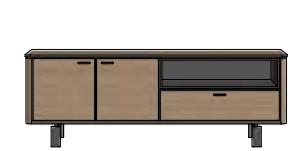

“
Ruwe
materialen
in de
hoofdrol
”

Livada

Collection

KENMERKEN:

- Wild eiken fineer, gelakt
- 4 kleur mogelijkheden: natur, choco, onyx, railwaybrown
- Soft-closing deuren en laden
- Kabelopbergsysteem in lowboards
- Eetkamertafel met keuze uit 3 onderstellen

V-poot metaal
V-poot metaal met houtinleg
spinpoot metaal

Natur Onyx Choco Railway brown lak

Dressoir 3-deuren
+ 3-laden + 3-niches
Nr. 42232 - 240x80x45

Dressoir 3-deuren
+ 2-laden + 1-niche
Nr. 42233 - 210x80x45

Dressoir 2-deuren
+ 2-laden + 1-niche
Nr. 42234 - 180x80x45

Lowboard 3-deuren
+ 1-klep + 1-niche
Nr. 42235 - 210x60x45

Lowboard 2-deuren
+ 1-klep + 1-niche
Nr. 42236 - 170x60x45

Lowboard 1-deur
+ 1-klep + 1-niche
Nr. 42237 - 140x60x45